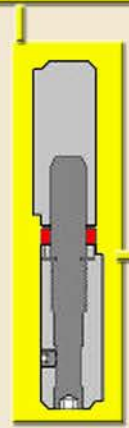

1150/RR

**Bisagra ambidextra "patentada"
pernio de acero y cojinete cementado**

1150RR/AD
1150RR/AS

**Bisagra con protección
pernio de acero y
cojinete cementado**

1150RSS

**Bisagra ambidextra
pernio a bolas que se
puede embotar y
distanciador de goma**

nuevo

1100RSS

**Bisagra el empalme por
puerta acorazada y persianas
pernio a bolas que no se puede embotar**

**Bisagra ambidextra
con protección
pernio a bolas que se
puede embotar y
distanciador de goma**