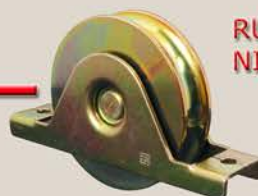

1150/RR

**Bisagra ambidextra "patentada"
pernio de acero y cojinete cementado**

1150RR/AD
1150RR/AS

**Bisagra con protección
pernio de acero y
cojinete cementado**

1150RSS

**Bisagra ambidextra
pernio a bolas que se
puede embotar y
distanciador de goma**

ACCESORIOS

P8

P10
P11

P9

**Estacas de seguridad
de acero galvanizado**

CAP01

Tapón de plástica

**Estríbo de soporte
de acero galvanizado**

CAV01
PIAS01

CARRILES, MONORRIELES Y ACCESORIOS DE ACERO

MONORRIEL DE ALUMINIO, CARRILES Y ACCESORIOS SERIE "MONOSILENT"

BISAGRAS IMPRESAS DE SOLDAR, TORNEADAS Y REGULABLES

CIERRAPUERTAS HIDRAULICOS Y NEUMÁTICOS, PARAPUERTAS, NÚMEROS Y LETRAS

RUEDAS DE ACERO Y NILÓN GUÍAS

GOZNES FIJOS Y REGULABLES

ACCESORIOS, CIERRES, BROCHES, CERRADURAS, CARROJOS, PESTILLOS

LANZAS, ORNAMNETOS Y ESFERAS DE ACERO, HIERRO FUNDIDO Y LATÓN

CONTRA-MARCOS POR PUERTAS CORREDERAS QUE DESAPARECEN SERIE "STARSILENT"